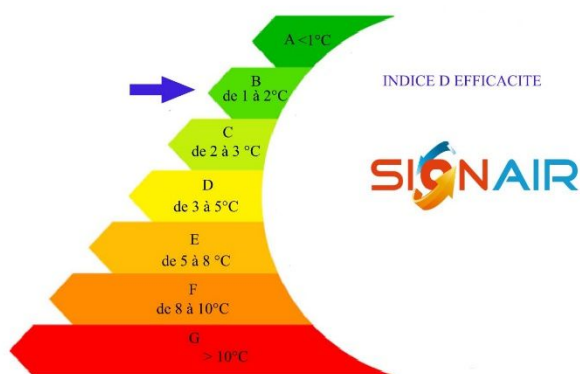

DIFFUSEURS METALLIQUE A INDUCTION TYPE D.M.I

LECLERC NEUFCHATEL EN BRAY

TYPE DE GAINÉ : DIFFUSEUR METALLIQUE FINITION RAL 9005

OBJECTIFS : CLIMATISATION D'UN MAGASIN LECLERC

SPECIFICITES : LES DIFFUSEURS METALLIQUE APPORTE L'AIR RECHAUFFE OU RAFRAICHI DANS LES DIFFERENTES ZONES PRE DEFINIES EN RESPECTANT LES VITESSES D AIR RESIDUELLES, LE CONFORT ET LES TEMPERATURES.